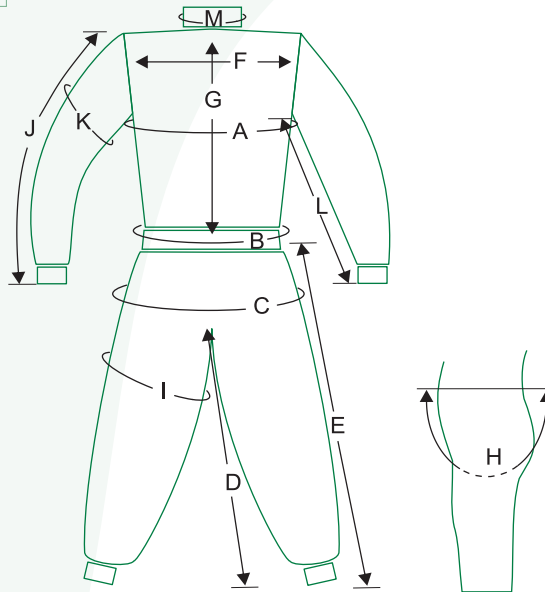

Torax A  
Thorax A

Cintura B  
Best B

Cadera C  
Waist C

Interior pierna D  
Inside leg D

Exterior pierna E  
outer leg E

Hombro F  
Shoulders F

Talle espalda G  
Figure Bank G

Tiro H  
Shot H

Muslo I  
Thigh I

Manga Exterio J  
Inside Sleeve J

Biceps K  
Biceps K

Manga interior L  
Outer Leg L

Cuello M  
Collar M

Altura  
Tall

PESO  
WEIGHT

**Nota importante:**

Las medidas deben ser tomadas con ayuda de otra persona. Tomad las medidas por encima de la ropa interior, ni flojas, ni apretadas. Atar un hilo alrededor de la cintura para tomar las medidas B, E, G y H. Señale sobre el gráfico la distribución de colores en caso de combinar varios.

**Important note:**

The measures must be taken with help of another person. Take the measurements over the underwear, not sluggish, not pressed. To tie a thread about the waist to take the measurements B, E, G and H. Indicate on the graph the distribution of colors in case of combining several colors.